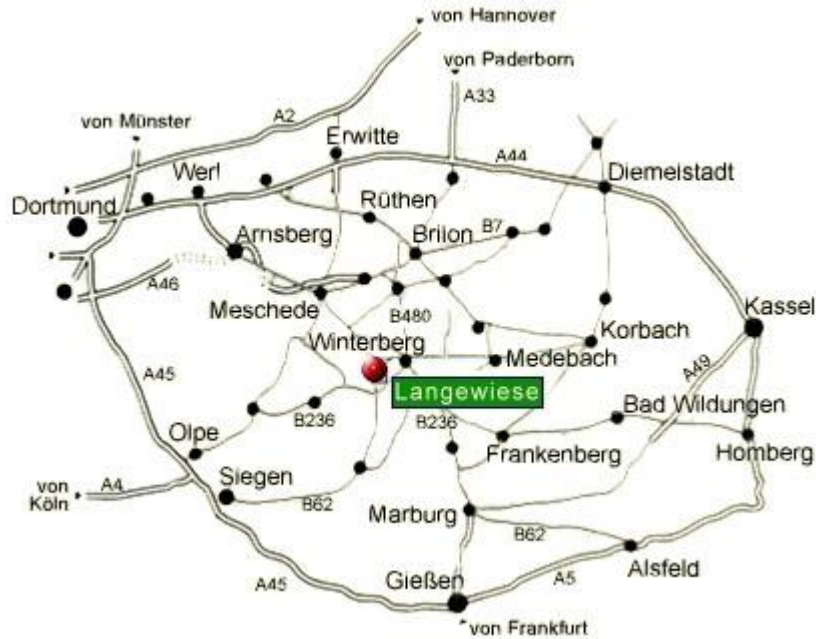

Ferienwohnung H. + E. Trapp, Alter Weg 34, 59955 Winterberg-Langewiese

Tel.: 0049 (0) 2758 – 528; E-Mail: info@fewo-trapp.de; Web: www.fewo-trapp.de

Wegbeschreibung für die Anfahrt mit dem Auto

von Norden über die

- BAB A 7 Hamburg - Hannover
- BAB A 2 Bielefeld
- BAB A 33 Paderborn, Abfahrt Wünnenberg
- Brilon
- Olsberg
- Winterberg
- Richtung Neuastenberg / Langewiese

von Westen über die

- BAB A 44 Dortmund - Kassel, Abfahrt Kreuz Werl
- BAB A 46 Arnsberg
- Meschede
- Bestwig
- Olsberg
- Winterberg
- Richtung Neuastenberg / Langewiese

von Osten über die

- BAB A 44 bis Abfahrt Anröchte
- Belecke
- Scharfenberg
- Olsberg
- Winterberg
- Richtung Neuastenberg / Langewiese

von Süden über die

- BAB A 5 Frankfurt - Giessen, Abfahrt Marburg
- Allendorf
- Winterberg
- Richtung Neuastenberg / Langewiese